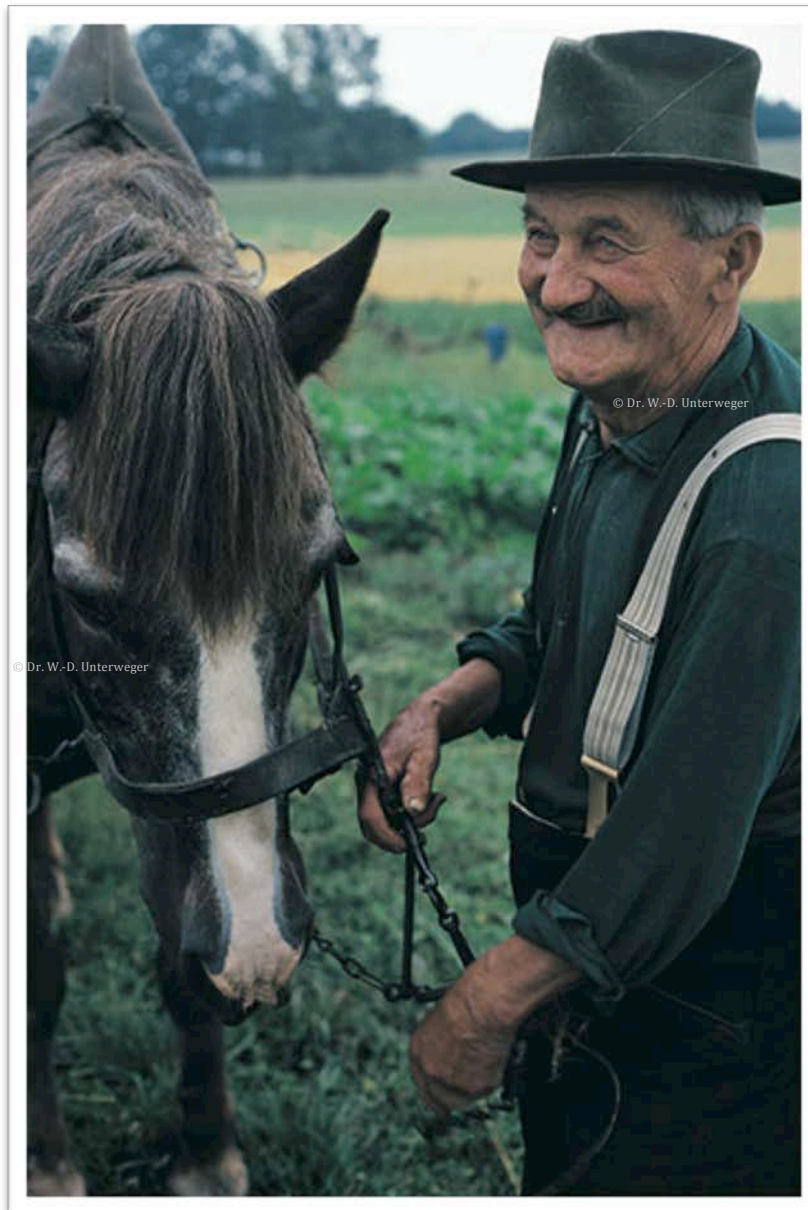

SWR „natürlich!“ vom 04.05.2016

Bild #12. Hans Rösch und seine Lies', Laichingen. 1983.

Wir bieten Ihnen diese Bilder handsigniert und limitiert in zwei unterschiedlichen, hochwertigen Ausführungen an.

Fineartdruck auf Hahnemühle-Papier. 60x40cm. Edition 50 + 2 AP.
Fotoabzug hinter Acrylglas. 60x40cm. Edition 12 +2 AP.

920 €*
2720 €*

*zzgl. Versandkosten.

Die Kollektion 2016:

#1: Bauerngarten im Nebel. Aitrach 1993

#2: Gartenzaun. Dietenheim / Südtirol 1990

#3: Handmelken. Hohenröhren / Bayerischer Wald 1982

#4: verschneites Fenster. Immenried / Kißlegg 1984.

#5: Weg. Eheim / Ottobern 1992.

#6: Igel mit Äpfeln. Wain. 1988.

#7: Geißen-Marie. Klosterbeuren. 1983.

#8: Bauernhaus-Fassade. Großaltdorf / Crailsheim. 1988

#9: Pferdebauer. Oberkollwangen. 1986.

#10: Bauern mit Kälbchen. Erbstetten / Alb. 1983.